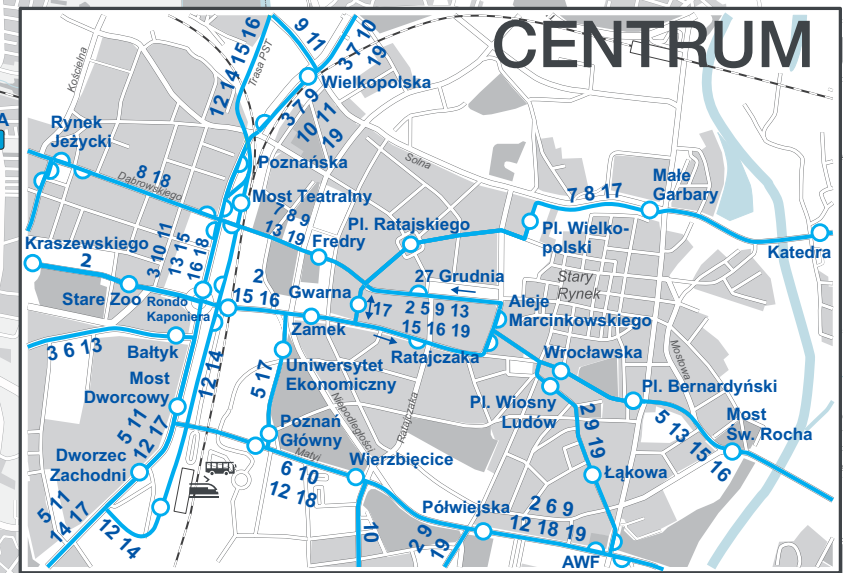

# Mapa sieci tramwajowej

- 1** JUNIKOWO - FRANOWO
- 2** OGRODY - DĘBIEC PKM
- 3** BŁAŻEJA - BUDZISZYŃSKA
- 5** GÓRCZYN PKM - ZAWADY
- 6** JUNIKOWO - MIŁOSTOWO
- 7** OGRODY - POŁABSKA
- 8** OGRODY - MIŁOSTOWO
- 9** PIĄTKOWSKA - DĘBIEC PKM
- 10** BŁAŻEJA - DĘBIEC PKM
- 11** PIĄTKOWSKA - UNII LUBELSKIEJ
- 12** OS. SOBIESKIEGO - STAROŁĘKA PKM
- 13** JUNIKOWO - STAROŁĘKA PKM
- 14** OS. SOBIESKIEGO - GÓRCZYN PKM
- 15** OS. SOBIESKIEGO - UNII LUBELSKIEJ
- 16** OS. SOBIESKIEGO - FRANOWO
- 17** GÓRCZYN PKM - STAROŁĘKA PKM
- 18** OGRODY - FRANOWO
- 19** POŁABSKA - DĘBIEC PKM

- Linia tramwajowa z przystankiem  
Tram route with stop
- Linia autobusowa z przystankiem  
Bus route with stop
- Przystanek końcowy (pętla)  
Final stop
- Linia kolejowa ze stacją  
Railway with station