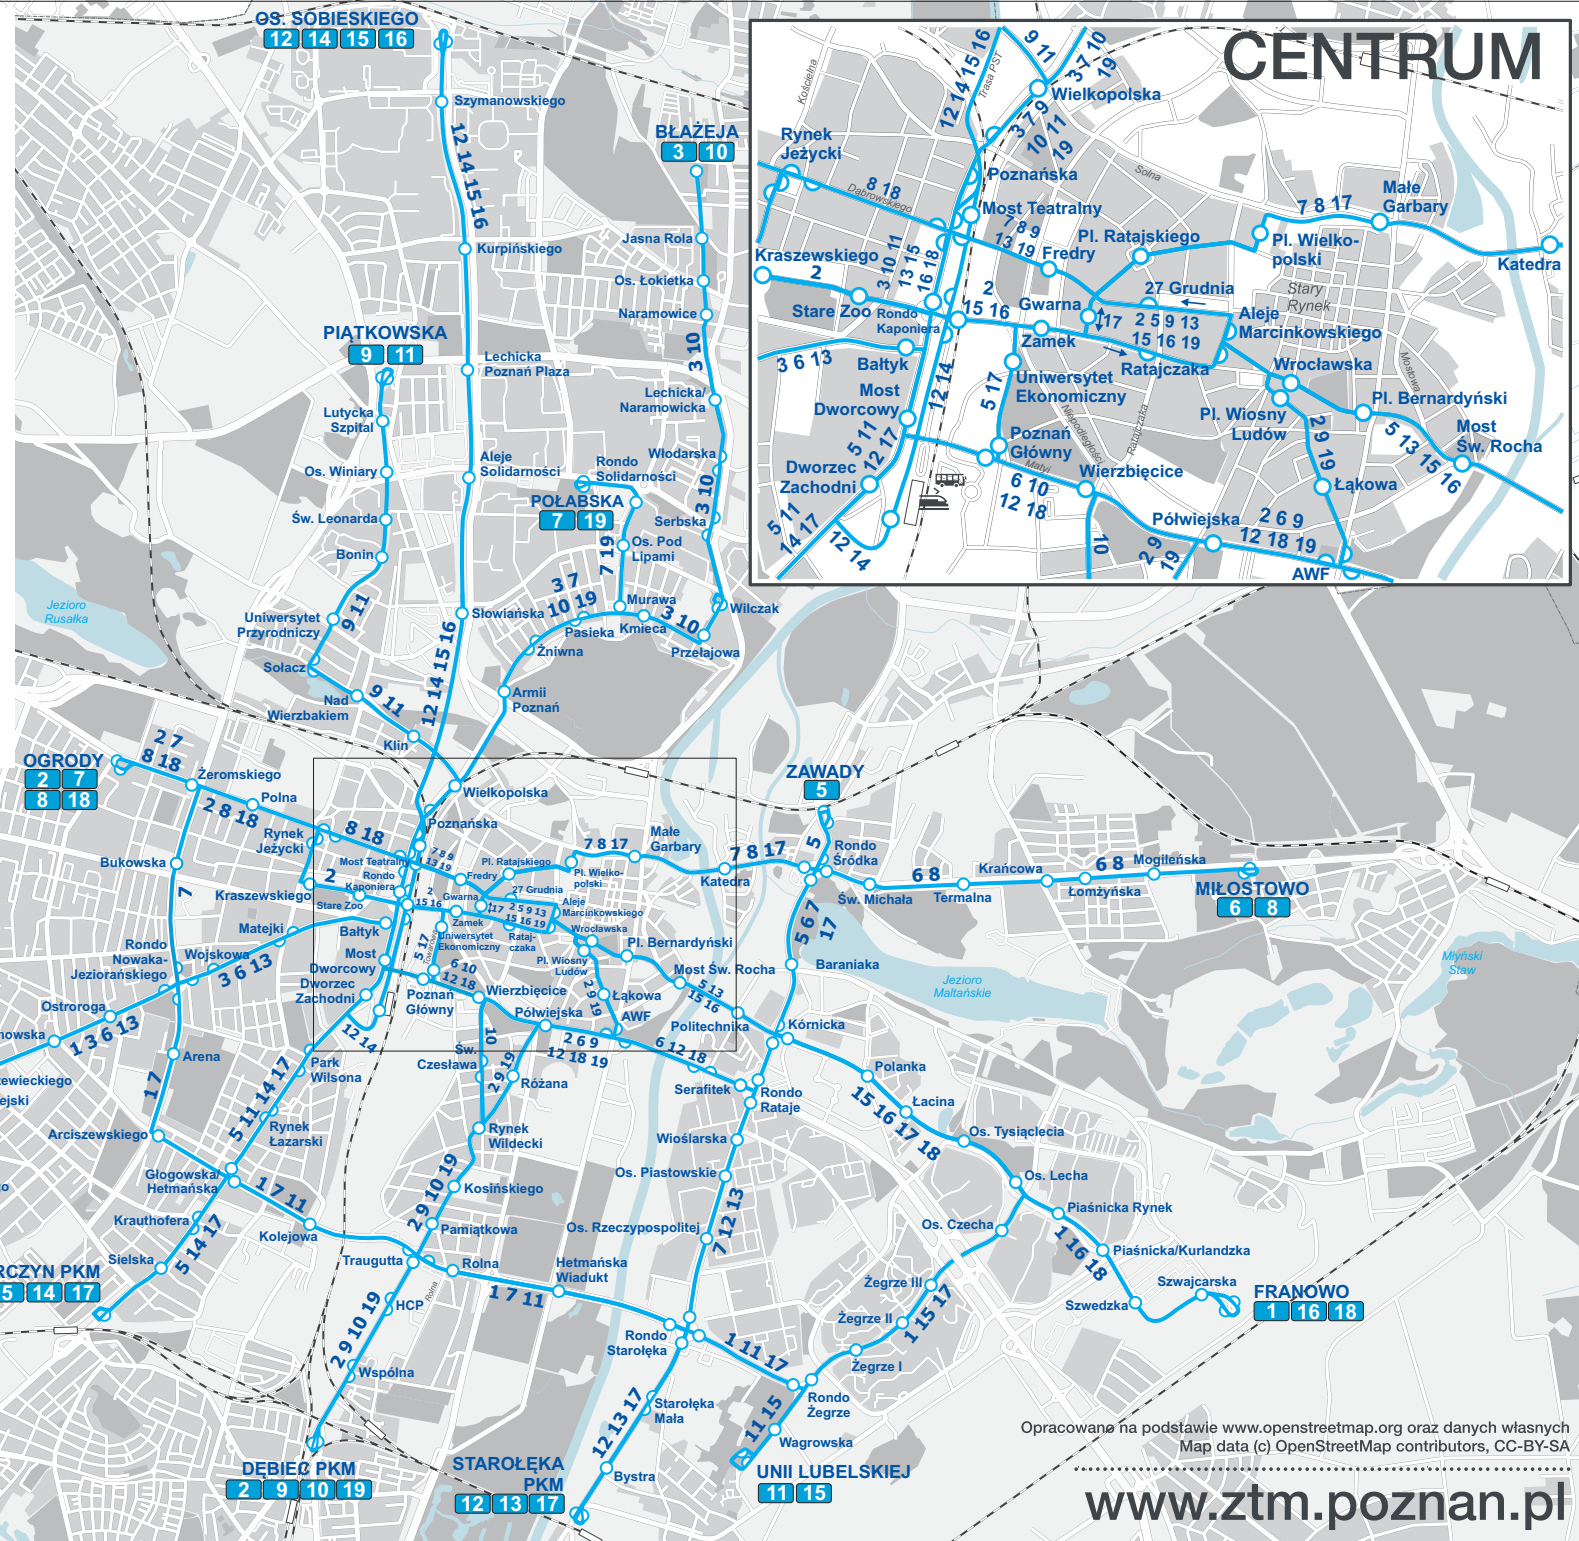

# Mapa sieci tramwajowej

- 1** JUNIKOWO - FRANOWO
- 2** OGRODY - DĘBIEC PKM
- 3** BŁAŻEJA - BUDZISZYŃSKA
- 5** GÓRCZYN PKM - ZAWADY
- 6** JUNIKOWO - MIŁOSTOWO
- 7** OGRODY - POŁABSKA
- 8** OGRODY - MIŁOSTOWO
- 9** PIĄTKOWSKA - DĘBIEC PKM
- 10** BŁAŻEJA - DĘBIEC PKM
- 11** PIĄTKOWSKA - UNII LUBELSKIEJ
- 12** OS. SOBIESKIEGO - STAROŁĘKA PKM
- 13** JUNIKOWO - STAROŁĘKA PKM
- 14** OS. SOBIESKIEGO - GÓRCZYN PKM
- 15** OS. SOBIESKIEGO - UNII LUBELSKIEJ
- 16** OS. SOBIESKIEGO - FRANOWO
- 17** GÓRCZYN PKM - STAROŁĘKA PKM
- 18** OGRODY - FRANOWO
- 19** POŁABSKA - DĘBIEC PKM

- Linia tramwajowa z przystankiem  
Tram route with stop
- Linia autobusowa z przystankiem  
Bus route with stop
- Przystanek końcowy (pętla)  
Final stop
- Linia kolejowa ze stacją  
Railway with station